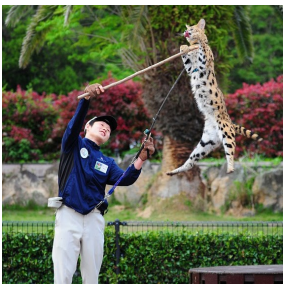

配信日時：6月27日(土) 18:30～19:30

■夜はどう過ごしてる？ジャイアントパンダのヒミツ

新人飼育スタッフが夜のジャイアントパンダたちの様子をナビゲートいたします！

配信日時：6月27日(土) 21:00～22:00

■動物たち、大自然から学ぶSDGs（持続可能な開発目標）

SDGsって何？そして、世界が手を取り合って目指す17のゴールについて、動物たちや自然から私たち人間が考え、学ぶことをゲストをお招きしてわかりやすくお話しします！

配信日時：6月28日(日) 11:00～12:00

■「人と動物との繋がり」をテーマにしたアニマルパフォーマンス『feels』

たくさんの動物たちが登場！動物たちの魅力や能力だけでなく、人や環境とのかかわりをパフォーマンスを交え詳しくレクチャーします。

配信日時：6月28日(日) 15:00～15:30

【配信スケジュール】

配信日時	コーナー	概要
06/27 (土)	17:00 オープニング	
	17:30 『Discovery』 営業終了後のサファリワールドを 探検しよう！ ●LIVE	サファリワールドガイドツアーをライブ配信。
	18:30 ナイトマリンライブ「LOVES」を語っちゃおう!	担当スタッフと一緒にハイライト動画を見ながら語り合 いましょう！みなさまも大切な方と一緒にご覧ください。
	19:30 みんなで未来を灯そう「竹あかり」 ●LIVE	おうちにある紙とはさみで、手作り紙あかりを作りま しょう！
	20:30 感謝の思いをライトアップ	夜のパークを彩る幻想的なイルミネーション！点灯の瞬 間をお届けします。
	21:00 夜はどう過ごしてる？ジャイアントパンダのヒミツ ●LIVE	新人飼育スタッフがドキドキのナビゲート。
	22:00 もっと知りたい！和歌山県のこと① ドリームナイト・アット・ザ・ズーとは？	和歌山県出身のパークスタッフがご紹介。
	22:30 ホースパフォーマンス「With」が織りなす、ウマと人の 不思議な絆	ウマと心を通わすトレーナーがパフォーマンスを披露し 「With」にかける想いを激白！
	23:00 みんなSmile（しあわせ）動物Familyクイズ	動物たちの子育て、親子愛について一緒に考えてみま しょう！
06/28 (日)	0:00 見破れるか!?アニマル版論理的思考ゲーム	動物たちの世界の中で味方に成りすましたウソつきを見 つけ出すゲーム。スタッフたちが真剣勝負を繰り広げま す！（人狼ゲームを基にしたアドベンチャーワールドオ リジナルストーリー）
	1:00 初潜入！深夜の動物たちは何してる？ ●LIVE	動物たちはみな眠っているのでしょうか？貴重なシー ンをライブでお届けします。
	2:00 お知らせコーナー	
	2:30 「水平思考ゲーム」やってみた	ゲームを通して思考の枠組みを飛び越えてチャレンジす ることの大切さをお伝えします。
	3:00 42年間の感謝 アドベンチャーワールド ヒストリー	42年の歴史を様々な切り口で振り返ります。
	4:00 もっと知りたい！和歌山県のこと②	和歌山県出身のパークスタッフがご紹介。
	4:30 早朝寝起きアニマル ●LIVE	実は早起きな肉食動物たち。開園前にしか聞けないライ オンたちの目覚めの遠吠えが聞けるかも？！
	5:30 お知らせコーナー	
	6:00 アドベンチャーワールドのお土産菓子でスイーツを作ろ う	人気のオリジナル菓子をスタッフがアレンジスイーツに 大変身させます。
	7:00 わくわくアニマルツアー	動物たちの謎の生態について、調査隊がパーク内へ解明 に向かいリポート！
	8:00 臨時休園期間中に、パーク内動物医療施設で起こった 小さなSmile ●LIVE	3月～5月にかけての臨時休園期間中にアドベンチャー ワールドの動物病院スタッフが診察、治療した動物たち の今をご紹介！
9:00 マリンワールド オールスター	人気のライブパフォーマンス「マリンライブ『Smiles 』」「アニマルアクション」をお届け。ペンギン博士が みなさまの質問に何でもお答えいたします。	